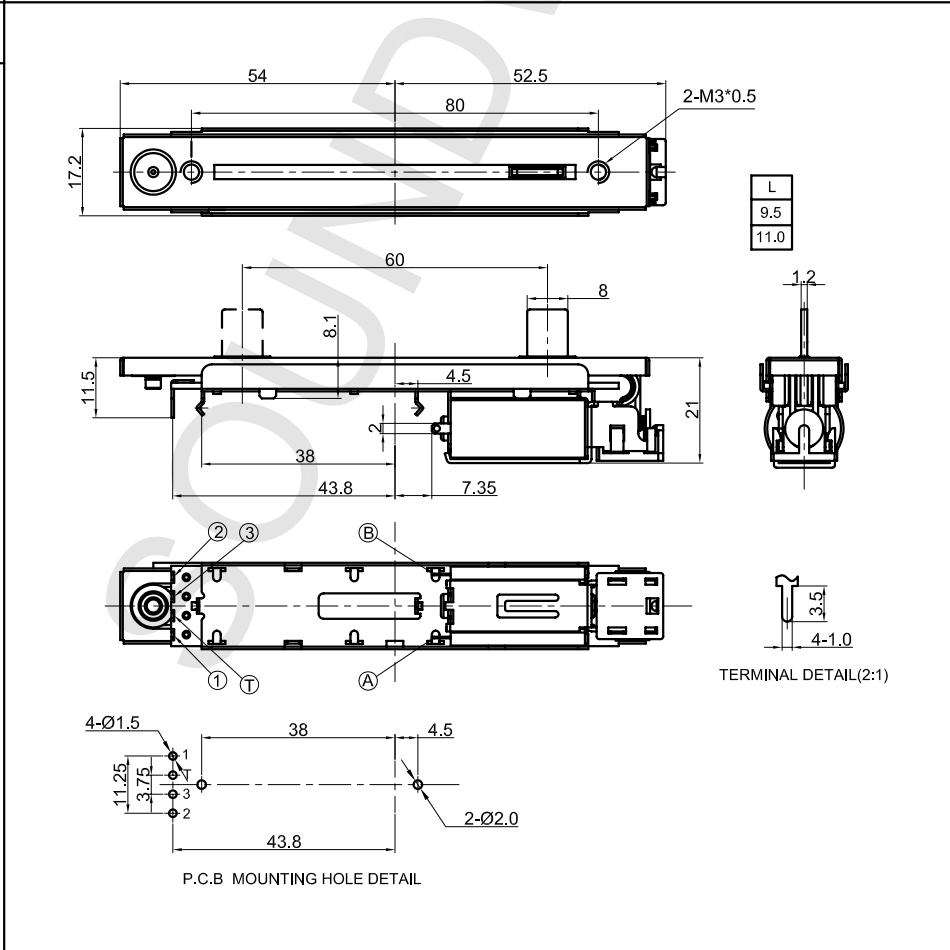

SOUNDWELL®

<http://soundwell-cn.com>

SM Series MOTORIZED FADER

企业微信，扫码有惊喜

升威官网，发现更多产品

MODEL 品名	DIMENSIONS 尺寸	UNIT:mm
----------	---------------	---------

SOUNDWELL®

http://soundwell-cn.com

SM Series MOTORIZED FADER

企业微信，扫码有惊喜

升威官网，发现更多产品

MODEL 品名	DIMENSIONS 尺寸	UNIT:mm
----------	---------------	---------

<p>SM6002NKA1X-HW1</p> 	
---	---

SM SERIES CIRCUIT DIAGRAM

Motor

Touch sense track

Servo track