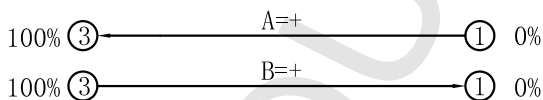

SM Series MOTORIZED FADER

企业微信，扫码有惊喜

升威官网，发现更多产品

MODEL 品名	DIMENSIONS 尺寸	UNIT:mm
----------	---------------	---------

<p>SM6002NKA1X-HW1</p> 	
---	---

SM SERIES CIRCUIT DIAGRAM

Motor

Touch sense track