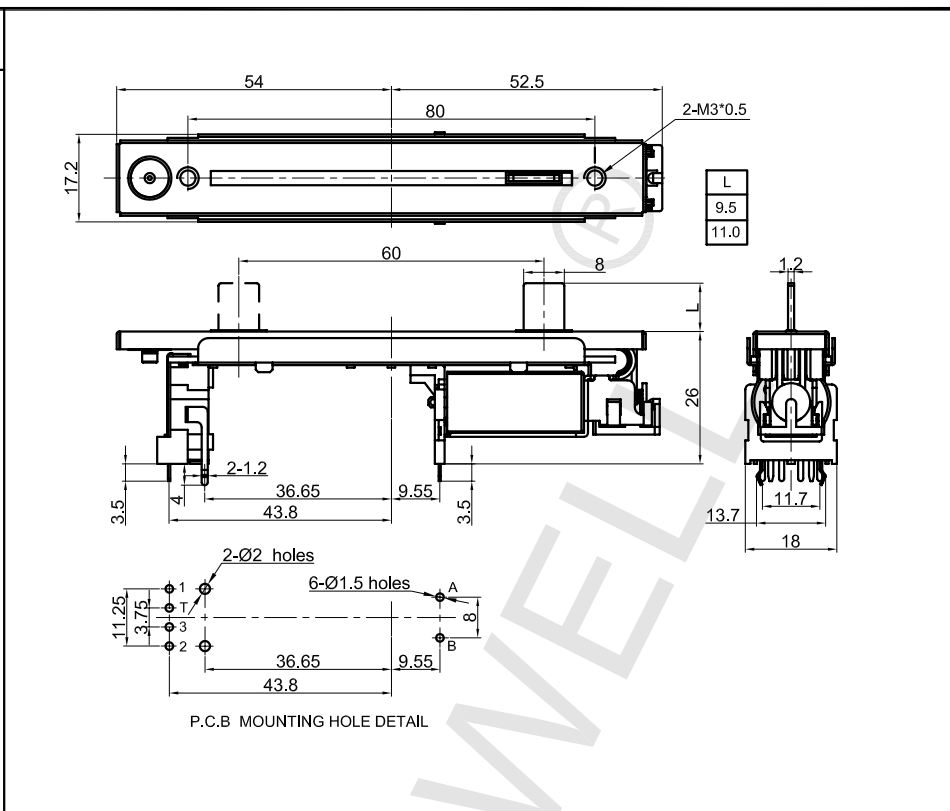

SOUNDWELL®

<http://soundwell-cn.com>

SM Series MOTORIZED FADER

企业微信，扫码有惊喜

升威官网，发现更多产品

MODEL 品名	DIMENSIONS 尺寸	UNIT:mm
----------	---------------	---------

SOUNDWELL®

http://soundwell-cn.com

SM Series MOTORIZED FADER

企业微信，扫码有惊喜

升威官网，发现更多产品

MODEL 品名	DIMENSIONS 尺寸	UNIT:mm
----------	---------------	---------

<p>SM6002NKA1X-HW1</p> 	
---	---

SM SERIES CIRCUIT DIAGRAM

Motor

Touch sense track

Servo track