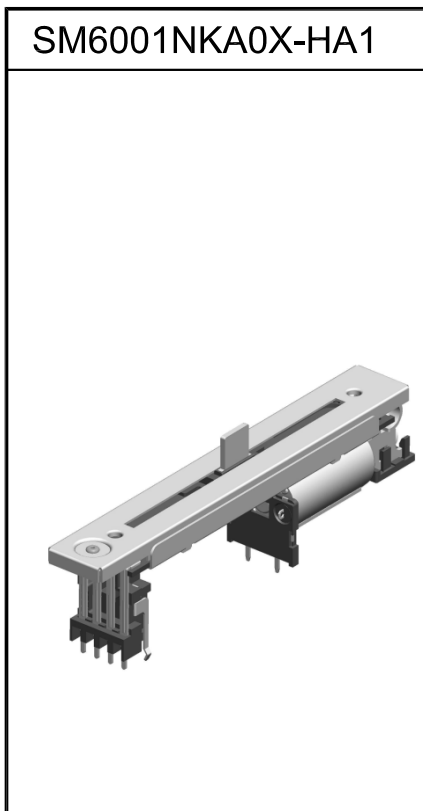

SOUNDWELL®

<http://soundwell-cn.com>

SM Series MOTORIZED FADER

企业微信，扫码有惊喜

升威官网，发现更多产品

MODEL 品名	DIMENSIONS 尺寸	UNIT:mm
----------	---------------	---------

SOUNDWELL®

http://soundwell-cn.com

SM Series MOTORIZED FADER

企业微信，扫码有惊喜

升威官网，发现更多产品

MODEL 品名	DIMENSIONS 尺寸	UNIT:mm
----------	---------------	---------

<p>SM6002NKA1X-HW1</p> 	
---	---

SM SERIES CIRCUIT DIAGRAM

Motor

Touch sense track

Servo track