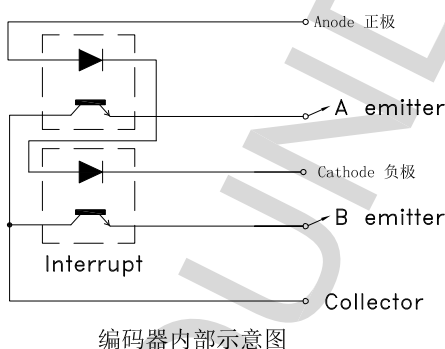

# EG56 Series ENCODER

企业微信，扫码有惊喜

升威官网，发现更多产品

MODEL 品名	DIMENSIONS 尺寸	UNIT:mm
----------	---------------	---------

序号	线束颜色	描述
1	白色	开关S2
2	绿色	开关S1
3	黑色	编码器输出信号“B”
4	蓝色	编码器输出信号“A”
5	黄色	编码器GND
6	红色	编码器VCC(DC 3-5V)

### Resolution and Output signal

SERIES 系列	RESOLUTION 分解能力	DETENT 定位	Rotation direction 旋转方向	SIGNAL 信号	OUTPUT PHASE 输出波形
EG56	15P	30	C.W (顺时针方向)	A (Terminal A-C)	
				B (Terminal B-C)	

Note: The broken line shows detent position.  
 注：虚线表示带卡点装置的卡点处位置。