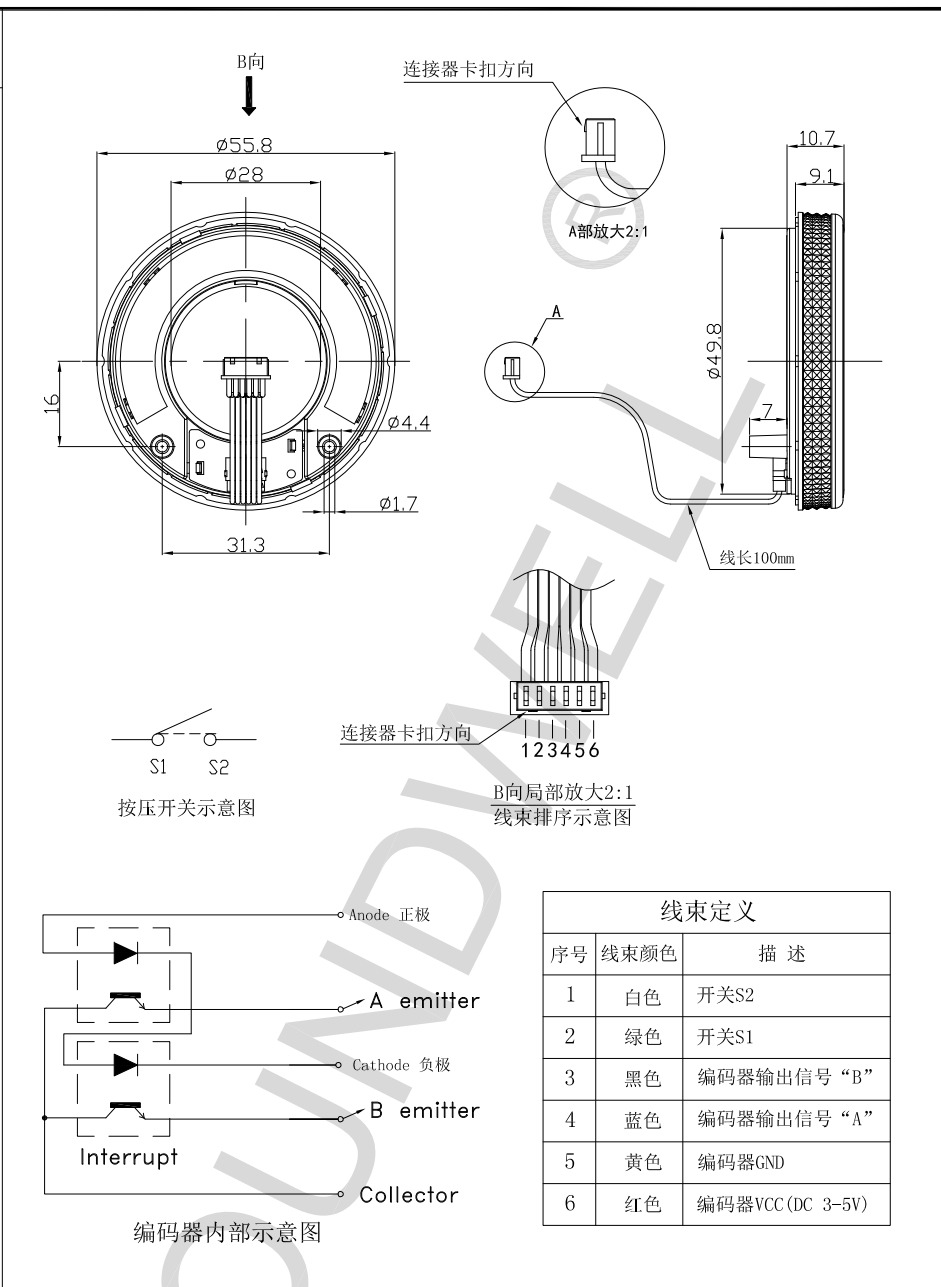

# EG56 Series ENCODER

企业微信，扫码有惊喜

升威官网，发现更多产品

MODEL 品名	DIMENSIONS 尺寸	UNIT:mm
----------	---------------	---------

序号	线束颜色	描述
1	白色	开关S2
2	绿色	开关S1
3	黑色	编码器输出信号“B”
4	蓝色	编码器输出信号“A”
5	黄色	编码器GND
6	红色	编码器VCC(DC 3-5V)

### Resolution and Output signal

SERIES 系列	RESOLUTION 分解能力	DETENT 定位	Rotation direction 旋转方向	SIGNAL 信号	OUTPUT PHASE 输出波形
EG56	15P	30	C.W (顺时针方向)	A (Terminal A-C)	
				B (Terminal B-C)	

Note: The broken line shows detent position.  
 注：虚线表示带卡点装置的卡点处位置。