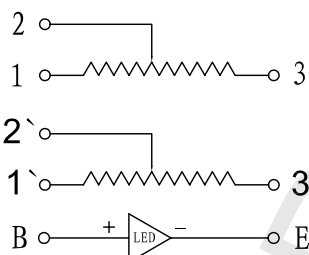

SOUNDWELL®

<http://soundwell-cn.com>

20mm Travel Series POTENTIOMETER

企业微信，扫码有惊喜

升威官网，发现更多产品

MODEL 品名	DIMENSIONS 尺寸	UNIT:mm
----------	---------------	---------

SN2011 SERIES CIRCUIT DIAGRAM

GK

SOUNDWELL®

http://soundwell-cn.com

20mm Travel Series POTENTIOMETERS

企业微信，扫码有惊喜

升威官网，发现更多产品

MODEL 品名	DIMENSIONS 尺寸	UNIT:mm
<p>SA2005GOA0A-HA1</p> 	 <p>P.C.B MOUNTING HOLES DETAIL</p>  <p>CIRCUIT:GO</p>	
<p>SA2005NOA0A-HA1</p> 	 <p>P.C.B MOUNTING HOLES DETAIL</p>  <p>CIRCUIT:NO</p>	
<p>SA2005NJA0A-HA1</p> 	 <p>P.C.B MOUNTING HOLES DETAIL</p>  <p>CIRCUIT:NJ</p>	