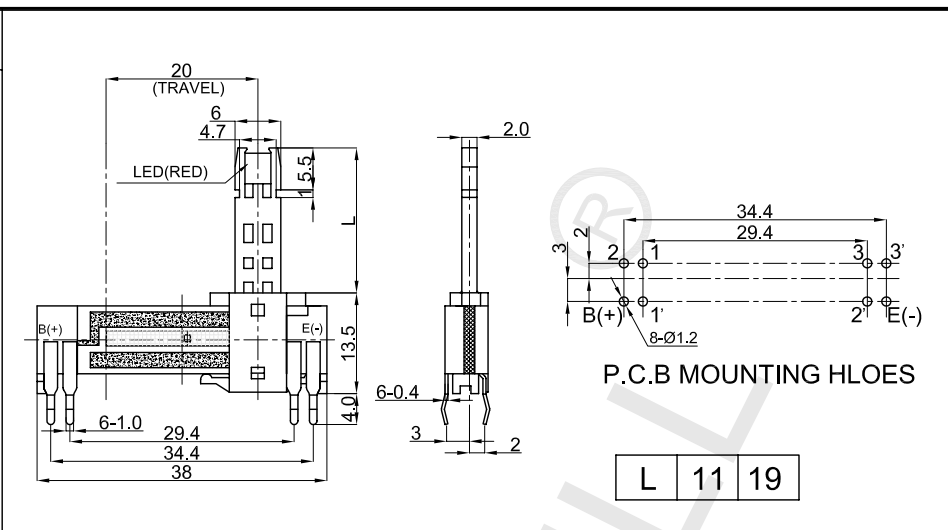

SOUNDWELL®

<http://soundwell-cn.com>

20mm Travel Series POTENTIOMETER

企业微信，扫码有惊喜

升威官网，发现更多产品

MODEL 品名	DIMENSIONS 尺寸	UNIT:mm
----------	---------------	---------

SN2011 SERIES CIRCUIT DIAGRAM

GK

SOUNDWELL®

http://soundwell-cn.com

20mm Travel Series POTENTIOMETERS

企业微信，扫码有惊喜

升威官网，发现更多产品

MODEL 品名	DIMENSIONS 尺寸	UNIT:mm
<p>SA2005GOA0A-HA1</p> 	 <p>P.C.B MOUNTING HOLES DETAIL</p>  <p>CIRCUIT:GO</p>	
<p>SA2005NOA0A-HA1</p> 	 <p>P.C.B MOUNTING HOLES DETAIL</p>  <p>CIRCUIT:NO</p>	
<p>SA2005NJA0A-HA1</p> 	 <p>P.C.B MOUNTING HOLES DETAIL</p>  <p>CIRCUIT:NJ</p>	